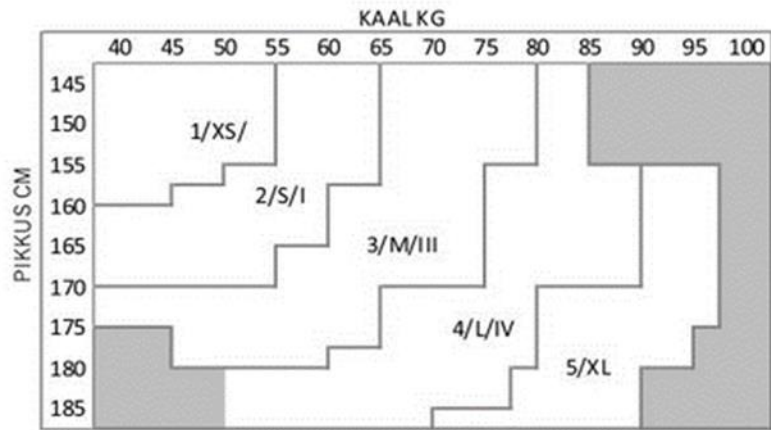

NAISTE SUKKPÜKSID

Parima sobivuse tagamiseks soovime tutvuda vastava tootemärgi kodulehel oleva mõõdutabeliga.

MEESTE RÕIVAD											
	XS	S	M	L	XL	2XL	3XL	4XL	5XL		
RINNAÜBERMÕÖT (CM)	88	92	96	100	104	108	112	116	120		
VÖÖÜBERMÕÖT (CM)	74	78	82	86	90	95	100	105	110		
EU	44	46	48	50	52	54	56	58	60		
UK/US	34	36	38	40	42	44	46	48	50		
MEESTE SÄRGID											
	S	M	L	XL	XXL	3XL	4XL	5XL			
RINNAÜBERMÕÖT (CM)	106	112	120	130	140	150	158	162			
VÖÖÜBERMÕÖT (CM)	100	106	114	125	135	144	152	160			
KRAE (CM)	37/38	39/40	41/42	43/44	45/46	47/48	49/50	51/52			
VARRUKA PIKKUS (CM)	65	67	69	71	73	75	76	77			
MEESTE ÜLIKONNAD, ÜLERÕIVAD, PÜKSID											
SUURUS (LÜHIKE)	24	25	26	27	28	29	30	31			
PIKKUS (CM)	168	171	174	176	178	180	181	182			
RINNAÜBERMÕÖT (CM)	96	100	104	108	112	116	120	124			
PUUSAÜBERMÕÖT (CM)	102	106	110	114	118	122	126	130			
VÖÖÜBERMÕÖT (CM)	88	92	96	100	105	110	115	120			
SUURUS (KESKMINE)	48	50	52	54	56	58	60	62			
PIKKUS (CM)	174	177	180	182	184	186	188	189			
RINNAÜBERMÕÖT (CM)	96	100	104	108	112	116	120	124			
PUUSAÜBERMÕÖT (CM)	100	104	108	112	116	120	124	128			
VÖÖÜBERMÕÖT (CM)	84	88	92	96	101	106	111	116			
SUURUS (PIKK)	94	98	102	106	110	114	118	122			
PIKKUS (CM)	180	183	186	188	190	182	193	194			
RINNAÜBERMÕÖT (CM)	94	98	102	106	110	114	118	122			
PUUSAÜBERMÕÖT (CM)	98	102	106	110	114	118	122	126			
VÖÖÜBERMÕÖT (CM)	82	86	90	94	99	104	109	114